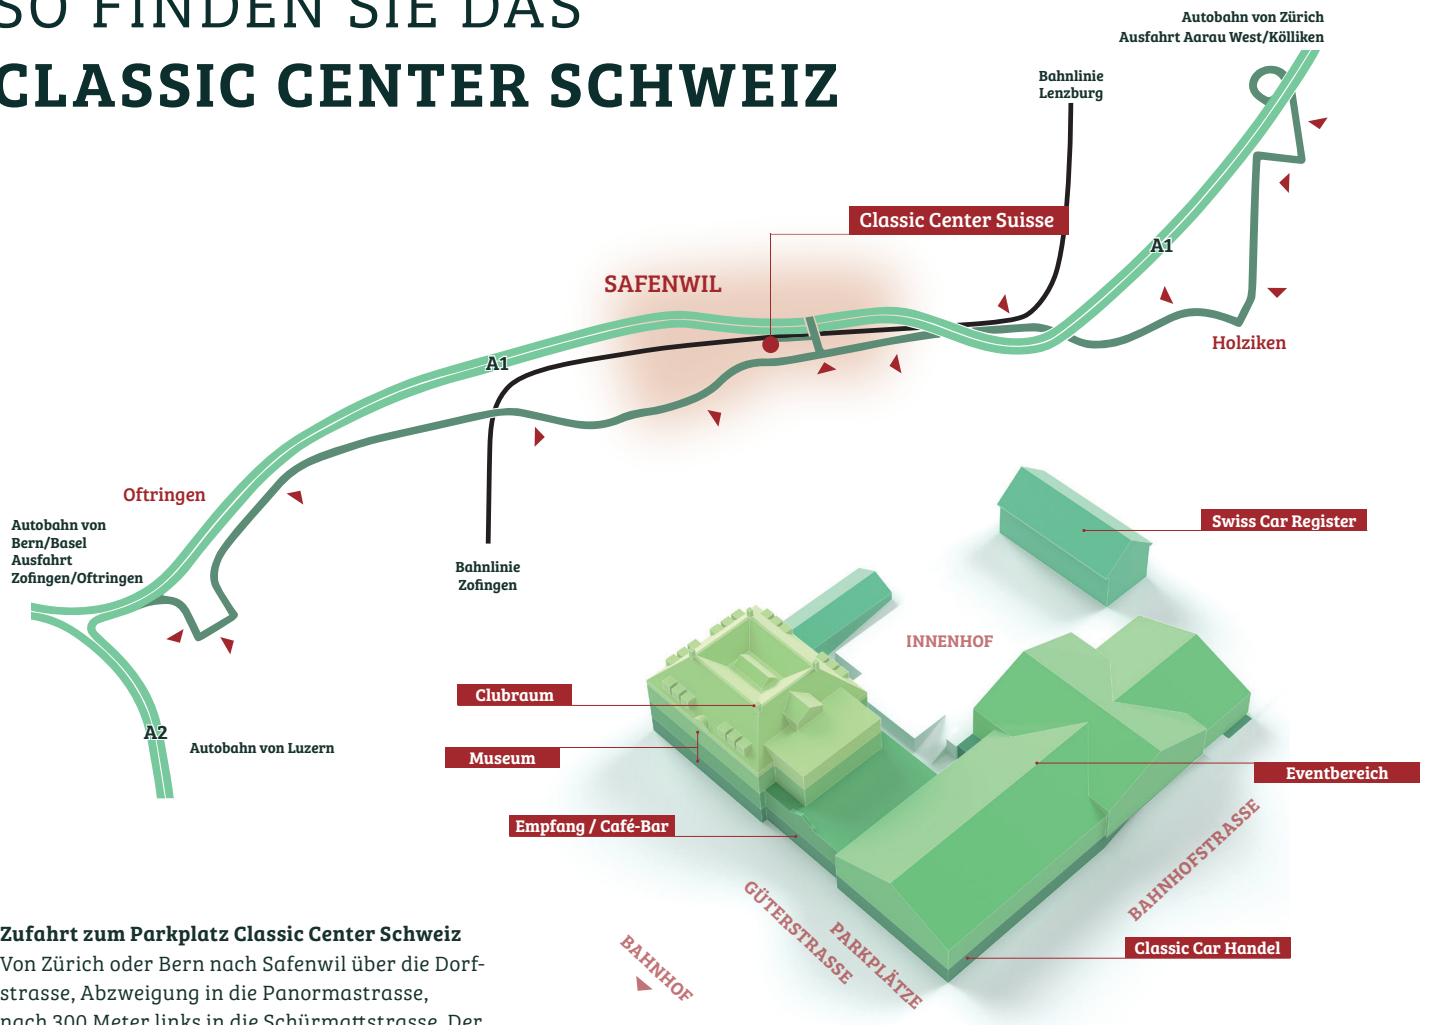

SO FINDEN SIE DAS CLASSIC CENTER SCHWEIZ

Zufahrt zum Parkplatz Classic Center Schweiz

Von Zürich oder Bern nach Safenwil über die Dorfstrasse, Abzweigung in die Panormastrasse, nach 300 Meter links in die Schürmattstrasse. Der Parkplatz ist signalisiert.

Vom Parkplatz erreichen Sie das Classic Center Schweiz innert weniger Gehminuten durch die Bahnhofsunterführung.